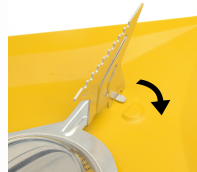

Cuisson au propane

W1B100

Numéro de produit: 240002

Chaleur réglable

Fonctionne avec une bouteille de propane de 16,4 oz

Inclut une base extensible offrant une meilleure stabilité

Réchaud au propane

Fonctionne avec un cylindre de propane de 1 lb (16,4 oz) vendu séparément.

10 000 Btu

MCS50

Numéro de produit: 220015

Chaleur réglable

Fonctionne avec une bouteille de propane de 16,4 oz

Régulateur de pression pour une performance constante et stable

Réchaud au propane

Fonctionne avec un cylindre de propane de 1 lb (16,4 oz) vendu séparément.

8 200 Btu

Tournez dans le sens horaire d'une montre pour verrouiller le support de metal

Régulateur inclus