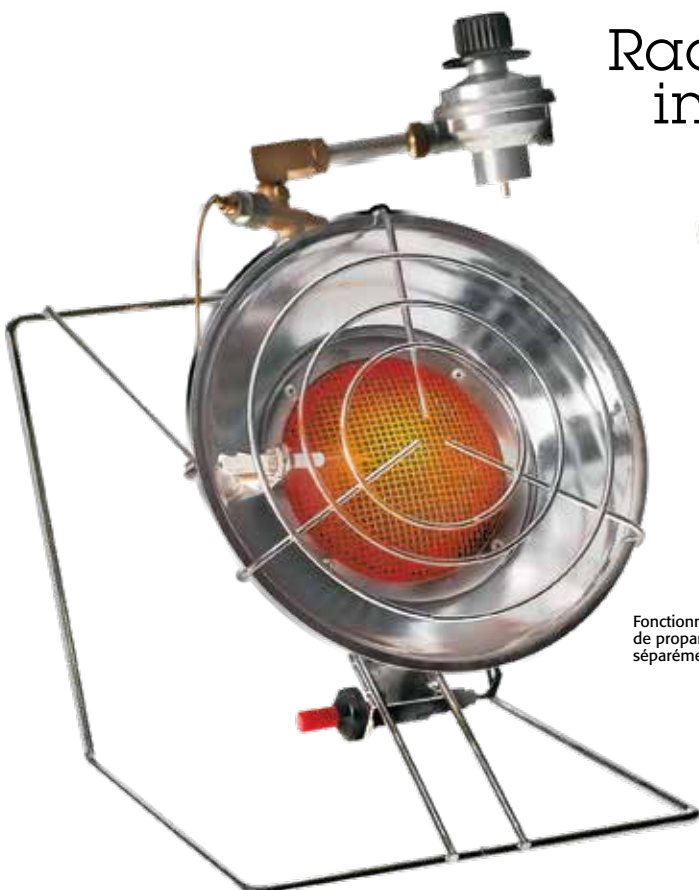

Radiateur portative infrarouge au gaz

Ecoénergétique

Fonctionne avec une bouteille de propane jetable, vendue séparément.

5000 Btu

F12S

Numéro de produit: 622001