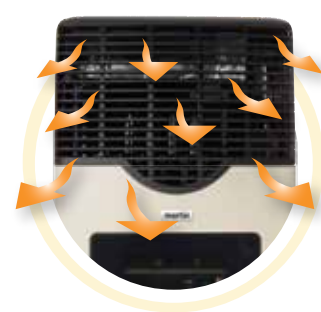

Thermostat d'ambiance
La température choisie reste constante malgré les variations thermiques. La flamme s'adapte aux conditions ambiantes, ce qui évite la surchauffe, le gaspillage de gaz et la pollution sonore.