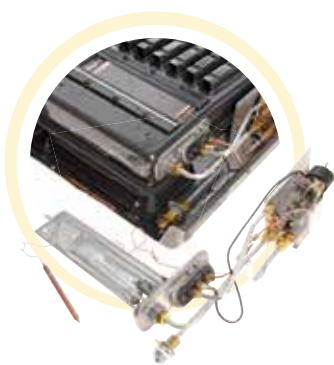

# Radiateur mural à évacuation directe

MDV20VP / MDV20VN

MDV12VP / MDV12VN

MDV8P / MDV8N

MDV20P / MDV20N

Maintenant

**Propane** ou  
**Gaz naturel**

**martin**<sup>®</sup>

camping – BBQ – chauffage – pièces et services

	MDV8P	MDV8N	MDV12P	MDV12N	MDV12VP	MDV12VN	MDV20P	MDV20N	MDV20VP	MDV20VN
Numéro de produit	766008	766007	766013	766014	766012	766011	766021	766022	766020	766019
Type de gaz	Propane	Naturel	Propane	Naturel	Propane	Naturel	Propane	Naturel	Propane	Naturel
CUP	7 78047 11587 1	7 78047 11661 8	7 78047 11589 5	7 78047 11663 2	7 78047 11588 8	7 78047 11662 5	7 78047 11591 8	7 78047 11665 6	7 78047 11590 1	7 78047 11664 9
Vitrocéramique	NON		NON		OUI		NON		OUI	
Thermostat	OUI		OUI		OUI		OUI		OUI	
Puissance d'entrée	8 000 Btu		11 000 Btu		11 000 Btu		20 000 Btu		20 000 Btu	
Capacité de chauffage	18 m <sup>2</sup> (194 pi <sup>2</sup> )		30 m <sup>2</sup> (323 pi <sup>2</sup> )		30 m <sup>2</sup> (323 pi <sup>2</sup> )		50 m <sup>2</sup> (538 pi <sup>2</sup> )		50 m <sup>2</sup> (538 pi <sup>2</sup> )	
Hauteur	57,5 cm (22 <sup>5</sup> / <sub>8</sub> po)		57,5 cm (22 <sup>5</sup> / <sub>8</sub> po)		57,5 cm (22 <sup>5</sup> / <sub>8</sub> po)		57,5 cm (22 <sup>5</sup> / <sub>8</sub> po)		57,5 cm (22 <sup>5</sup> / <sub>8</sub> po)	
Largeur	30 cm (11 <sup>13</sup> / <sub>16</sub> po)		38 cm (15 po)		38 cm (15 po)		66 cm (26 po)		66 cm (26 po)	
Profondeur	18 cm (7 <sup>1</sup> / <sub>8</sub> po)		18 cm (7 <sup>1</sup> / <sub>8</sub> po)		18 cm (7 <sup>1</sup> / <sub>8</sub> po)		21 cm (8 <sup>1</sup> / <sub>4</sub> po)		21 cm (8 <sup>1</sup> / <sub>4</sub> po)	
Poids	10,5 kg (23,1 lb)		11,5 kg (25,3 lb)		11,5 kg (25,3 lb)		21,5 kg (47,4 lb)		21,5 kg (47,4 lb)	

**Grande grille robuste en aluminium moulé**  
Sa conception assure une meilleure fluidité de l'air chaud. L'arrière de l'appareil est maintenu à la température ambiante, ce qui protège le mur de la saleté.