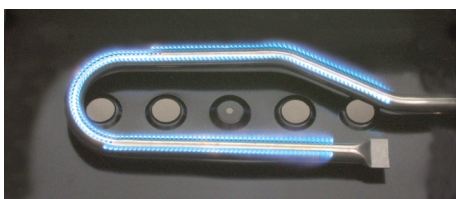

*Gril de Table Portatif Performant !
Parfait pour le plein air, le patio et où l'espace est limité
comme le balcon.*

14,000 BTU

- * Couvercle en acier inoxydable brossé
- * Brûleur tubulaire en U en acier inoxydable
- * Grille de cuisson au fini porcelaine
- * Surface de cuisson de 305 po. ca. (775 cm ca.)
- * Grille réchaud rétractable
- * Diffuseur de chaleur en acier
- * Indicateur de chaleur
- * Supports de table robustes et repliables
- * Fonctionne avec une bouteille 16.4 on. de propane

Dimension (cm):

-fermé: 26 h. x 63.5 larg. x 39 prof.

-supports ouverts: 37.5 h. x 63.5 larg. x 39 prof.

No. 665-815 GR-14 8.6 kg

Le brûleur tubulaire en U EXCLUSIF procure une couverture complète de la grande surface de cuisson.

Les supports robustes sont repliables et procurent stabilité et facilité de transport.